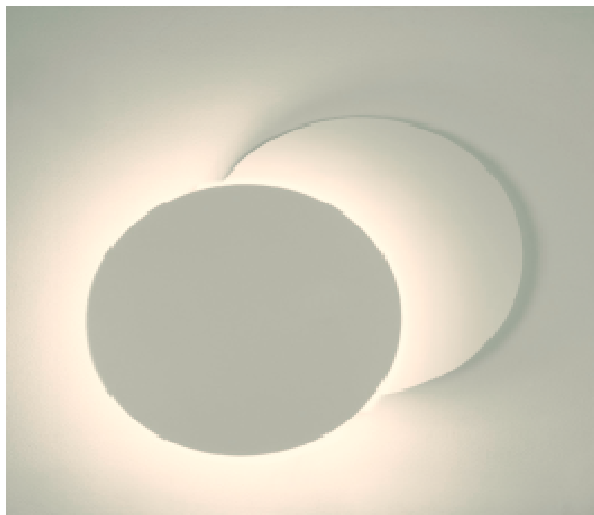

90436-3K
APLIQUE LED 10W RANDERS PARED
1000Lm - 180x130x80
IP65 (Exterior)

1432-3K
Aplique LED 12W CANNES Doble Luz
COB de 6W+6W - 1000Lm - 100x92x65
IP54 (Exterior / Interior)