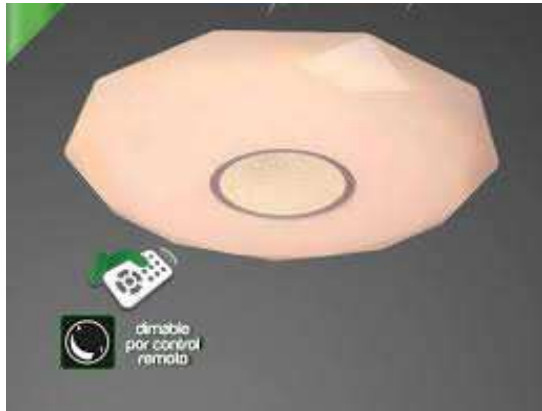

Ø310mm - DRIVER - NO FLICK (Sin parpadeo)

3

5
YEARS
WARRANTY

OSRAM

LEDs
Included

REFERENCIA: PF24W-B-90837-3000K
REFERENCIA: PF24W-B-90838-4000K
PLAFON LED SUPERFICIE 24W OSRAM
Ø240mm 2640Lm NEGRO

160059 - 48W
160073-100W
 PLAFON JUPITER
 48W - 2880Lm - Ø400mm
 100W - 6000Lm - Ø770mm
 3000K-4500K-6000K CONTROL REMOTO
CHIP OSRAM

160257
 PLAFON NOVA 18W - 1080Lm - 5000K
 Ø280mm
CHIP OSRAM

160165
 PLAFON VENUS 30W - 2700Lm
 3000K-4500K-6000K CONTROL REMOTO
 BLUETOOTH Ø500mm (A++)
CHIP OSRAM

EUEM4727C1 - IP65 - 6000K

LUZ DE EMERGENCIA LED DE 4W CON KIT PARA TECHO.
 DISPONE DE LA OPCIÓN PERMANENTE Y NO PERMANENTE. ES PERFECTA CUANDO SE NECESITA DISPONER DE UN PUNTO DE LUZ QUE SIGA EN FUNCIONAMIENTO CUANDO SE PRODUCE UN CORTE DE SUMINISTRO ELÉCTRICO. DIODO VERDE-ROJO INDICADORES DE LA CARGA DE LA BATERÍA.
Opción de la emergencia con luz permanente o NO permanente