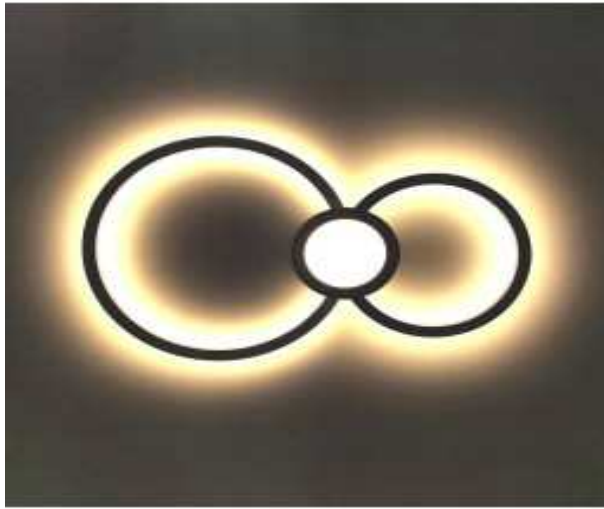

ECLIPSE-3K
APLIQUE LED 5W ECLIPSE BLANCO
APLIQUE DE ALUMINIO BLANCO, AJUSTABLE,
QUE PERMITE MOVERLO Y AJUSTAR LA
INTENSIDAD DE LA LUZ

8222
APLIQUE BLANCO LED 24W - VISBY
430x260x40 - 3000K