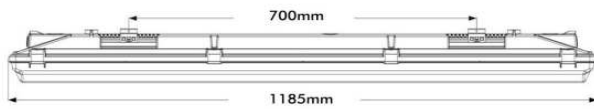

CRT-OSR120-4K
REGLETA ESTANCA LED INTEGRADO
35W-30W-25W-20W - **OSRAM** DRIVER
120cm

CRT-OSR150-4K
REGLETA ESTANCA LED INTEGRADO
35W-30W-25W-20W - **OSRAM** DRIVER
150cm

PHILIPS