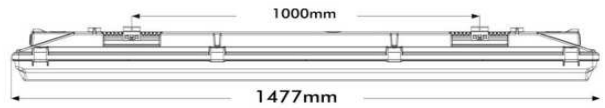

CRT-OSR120-4K
REGLETA ESTANCA LED INTEGRADO
35W-30W-25W-20W - **OSRAM** DRIVER
120cm

CRT-OSR150-4K
REGLETA ESTANCA LED INTEGRADO
35W-30W-25W-20W - **OSRAM** DRIVER
150cm

PHILIPS