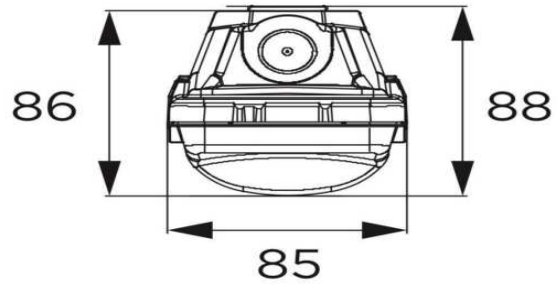

ELEMENT EM FIT

120 Cm

OSRAM

20W-2800Lm
25W-3400Lm
30W-4000Lm
35W-4500Lm

ELEMENT EM FIT

150Cm

OSRAM

25W:3600Lm
32W:4300Lm
38W:5100Lm
44W:5800Lm

CRT-OSR120-4K
REGLETA ESTANCA LED INTEGRADO
35W-30W-25W-20W - **OSRAM** DRIVER
120cm

CRT-OSR150-4K
REGLETA ESTANCA LED INTEGRADO
35W-30W-25W-20W - **OSRAM** DRIVER
150cm

PHILIPS