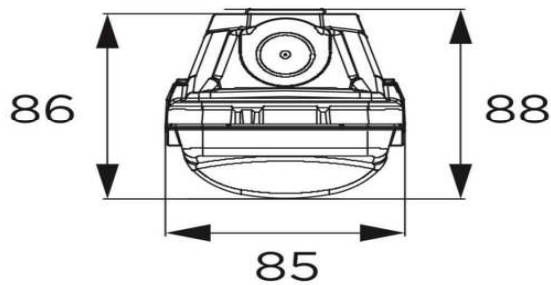

ELEMENT EM FIT

120 Cm

OSRAM

20W-2800Lm
25W-3400Lm
30W-4000Lm
35W-4500Lm

ELEMENT EM FIT

150Cm

OSRAM

25W:3600Lm
32W:4300Lm
38W:5100Lm
44W:5800Lm

CRT-OSR120-4K
REGLETA ESTANCA LED INTEGRADO
35W-30W-25W-20W - **OSRAM** DRIVER
120cm

CRT-OSR150-4K
REGLETA ESTANCA LED INTEGRADO
35W-30W-25W-20W - **OSRAM** DRIVER
150cm

PHILIPS